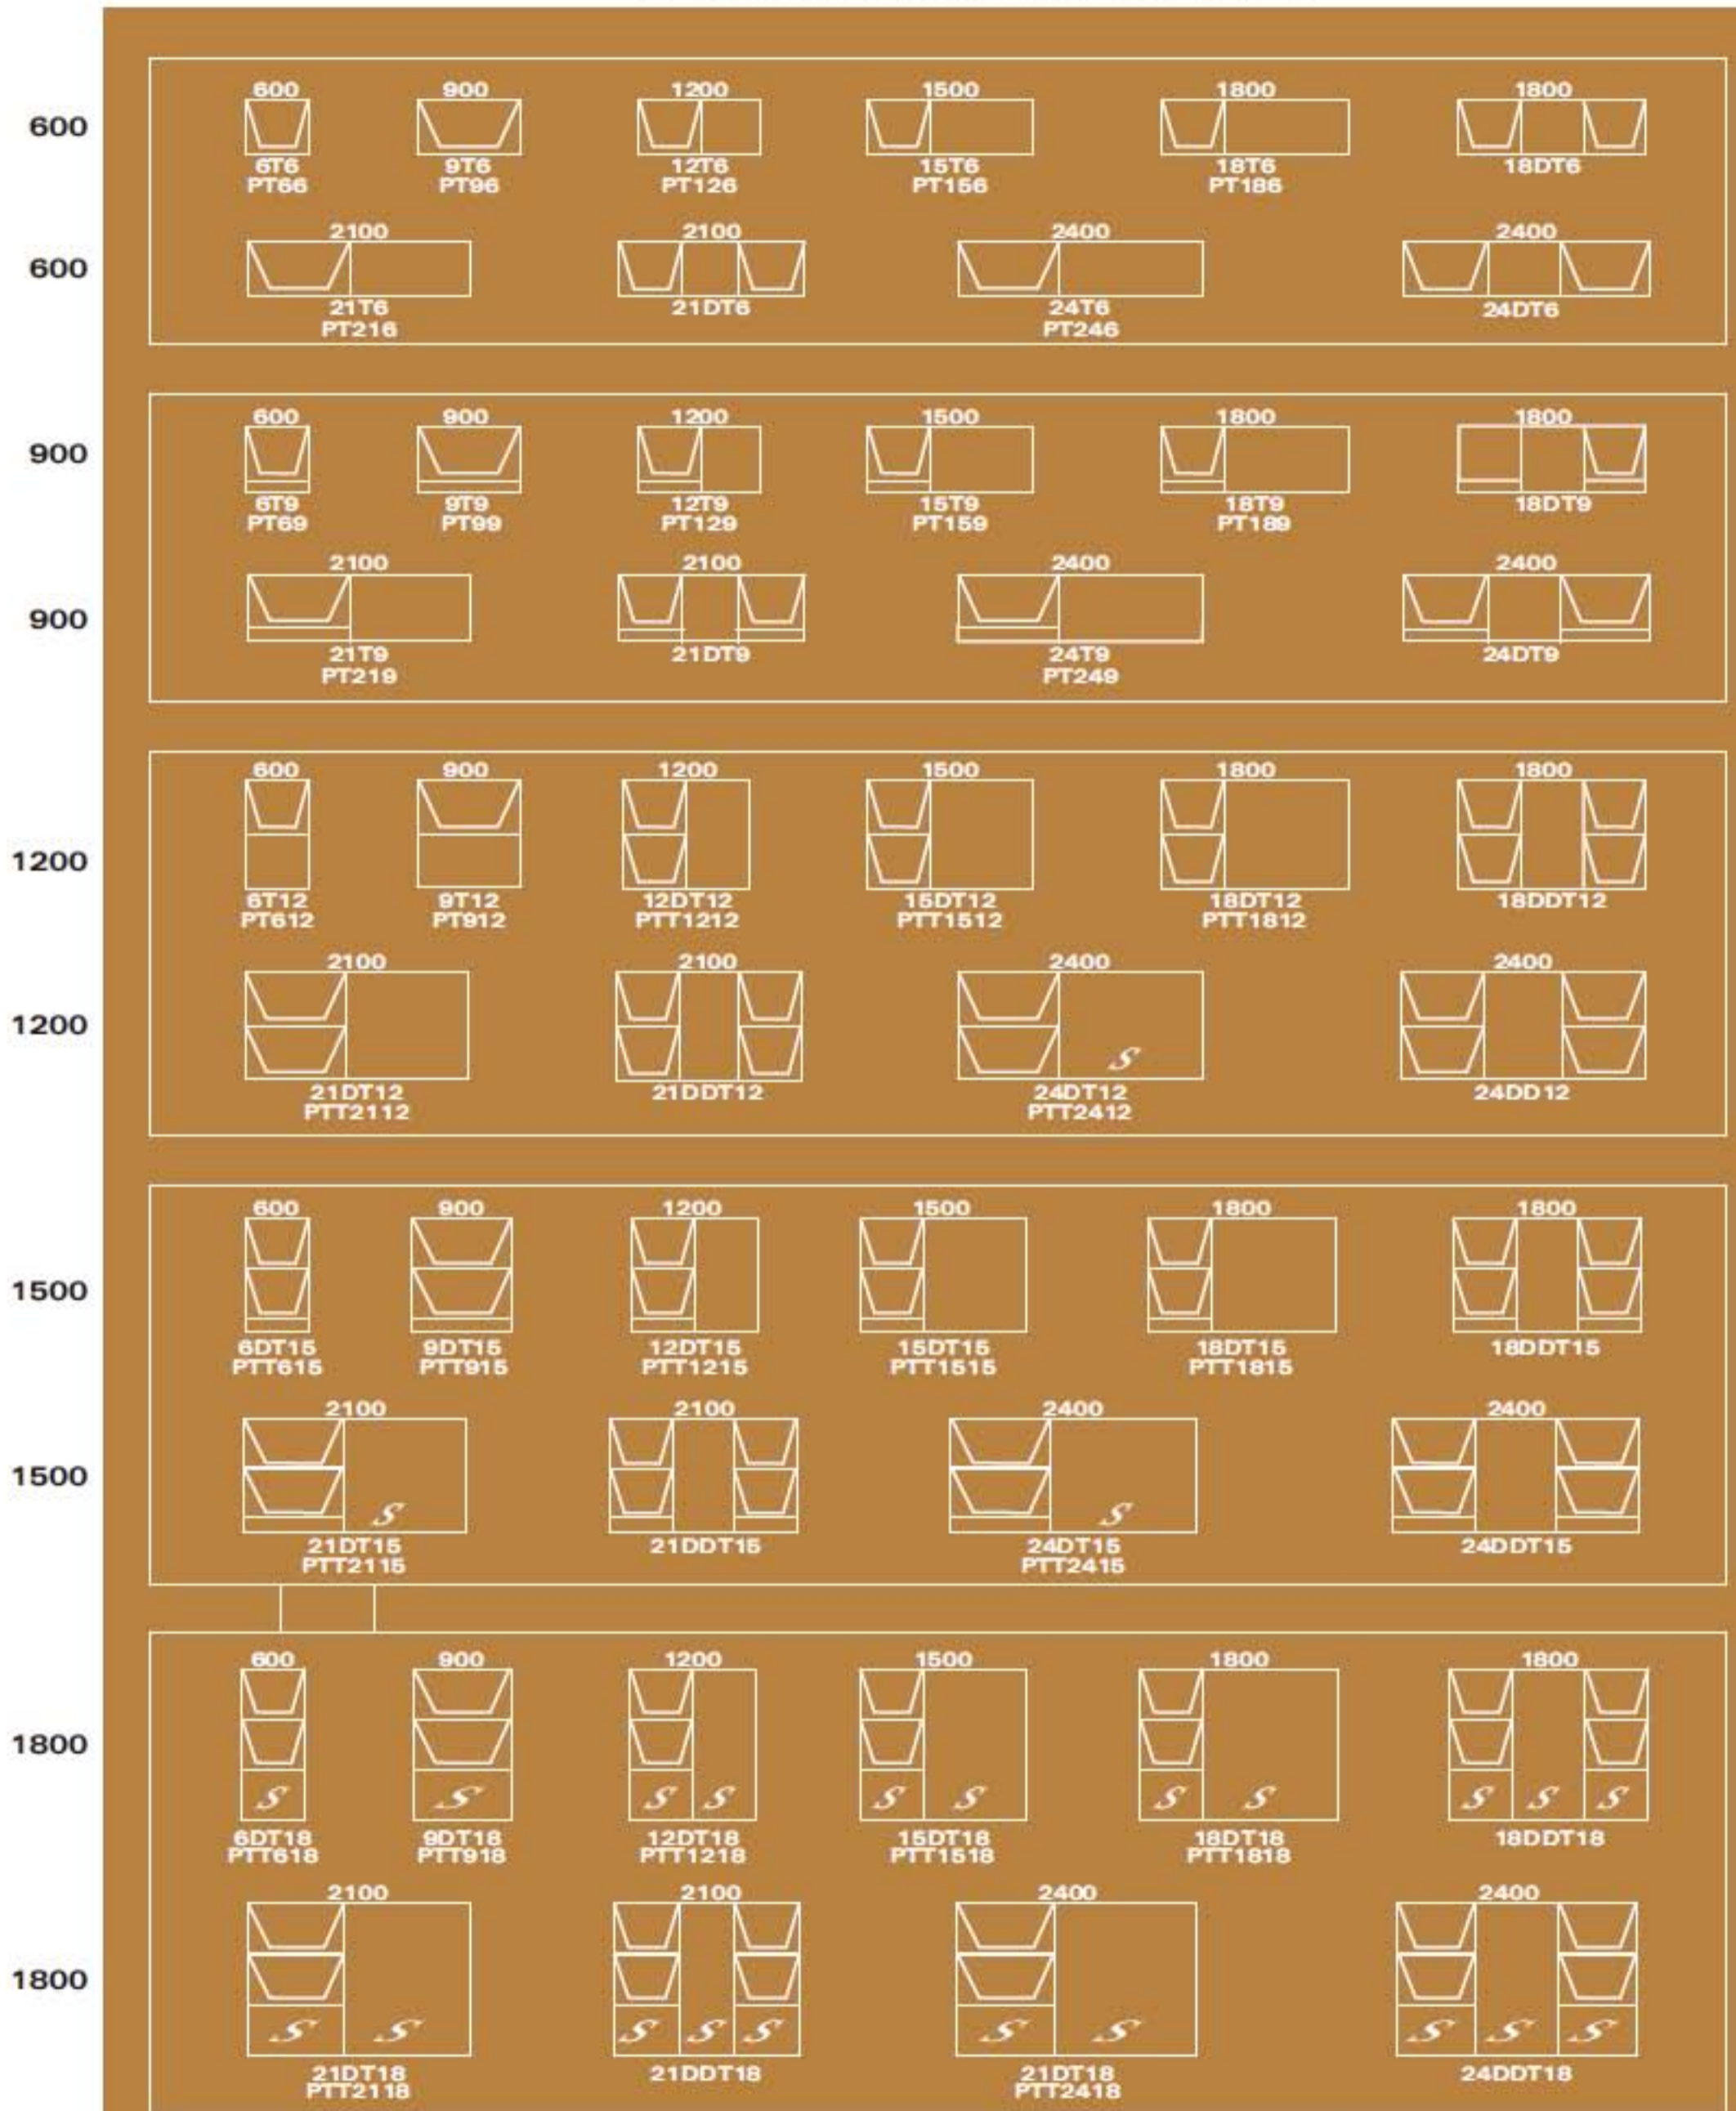

30.5 Top-hung window elevations

S = Shatterproof Glass

30.5 Side-hung window elevations

900	600 659	1200 1259	1500 1559	1800 1859	2100 2159	2400 24059
900				18059		
900 300	600 6512	1200 12512	1500 15512	1800 18512	2100 210512	2400 24012
900 300				180512		
900 600	600 6515	1200 12515	1500 15515	1800 18515	2100 210515	2400 240115
900 600				180515		
900	600 6518	1200 12518	1500 15518	1800 18518	2100 210518	2400 240118
900				180518		

S = Shatterproof Glass

Patio doors

Size	Elevation
1500	
1800	
2100	
2400	
3000	
3000	
3600	
4200	
4800	
6000	

Sidelights

Size	Configuration	Elevation	
600	Top Hung		
900	Top Hung		
600	Fixed		
900	Fixed		
			Top Hung
			Fixed

S = Shatterproof Glass